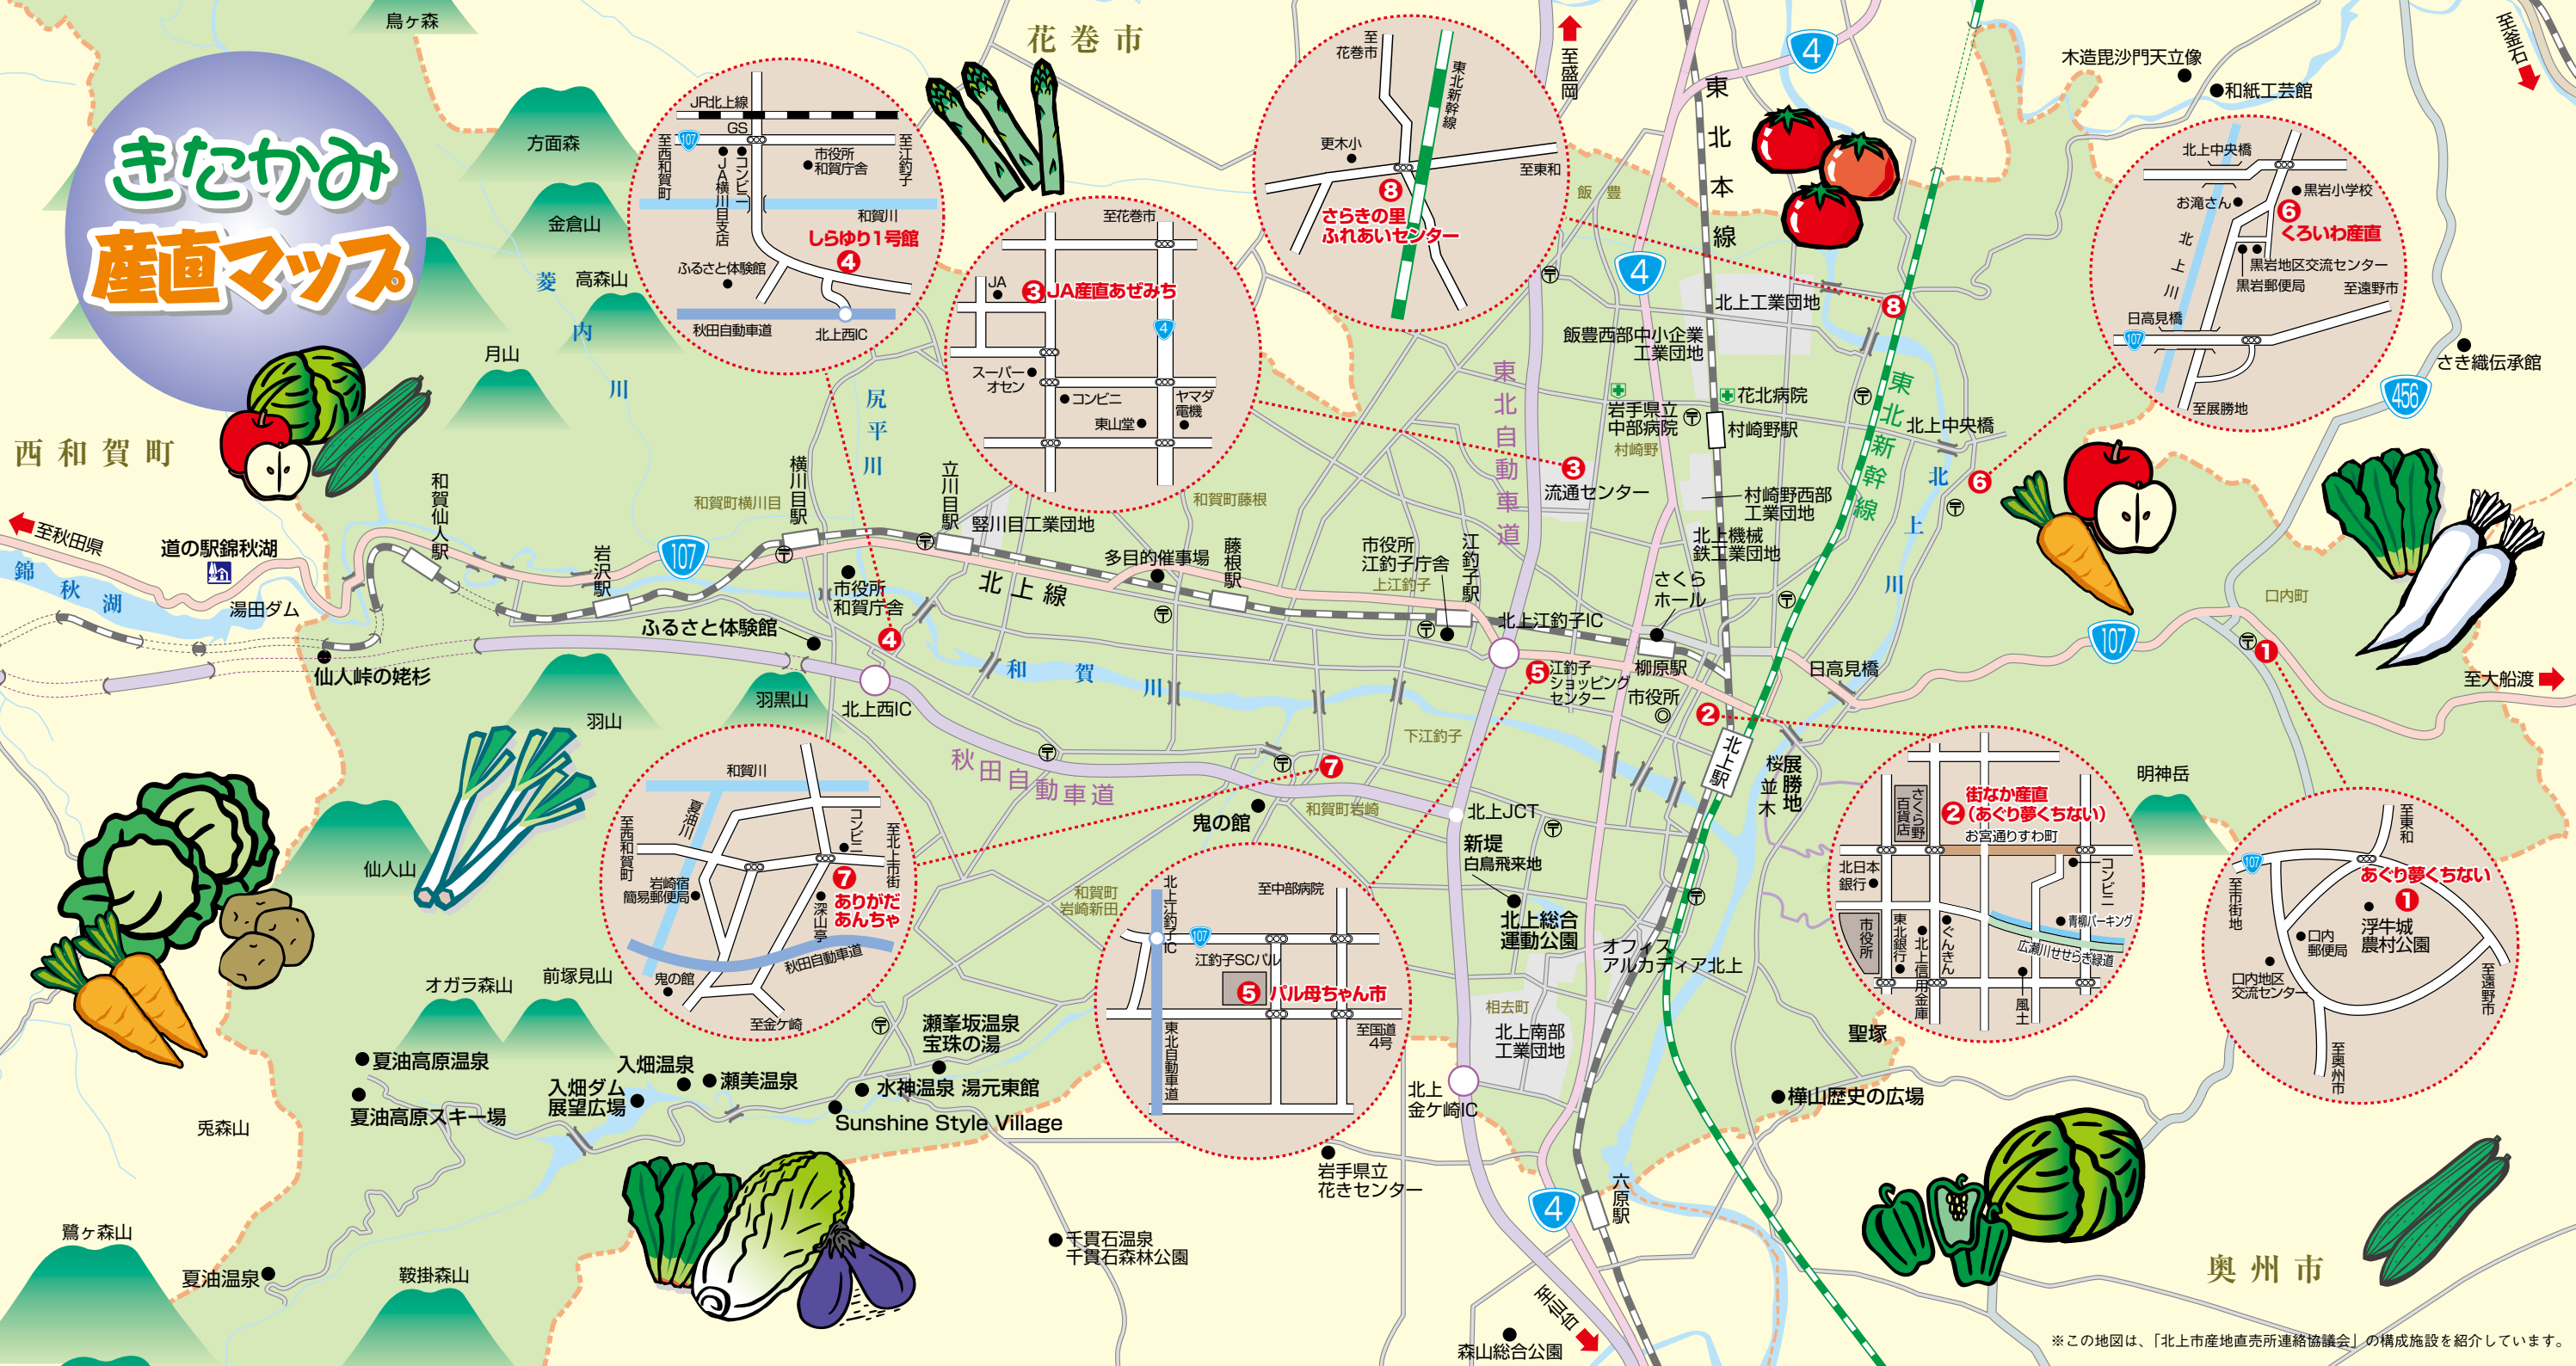

きたかみ 産直マップ

※この地図は、「北上市産地直売所連絡協議会」の構成施設を紹介しています。